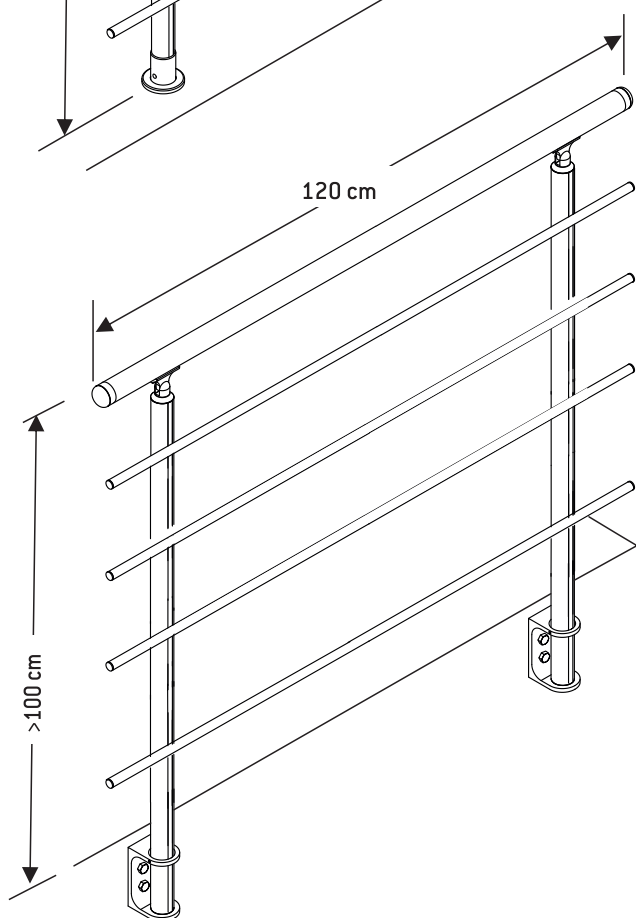

BIAX

A

B

- Ⓕ BIAX GARDE CORPS 120 CM
- Ⓖ BORSTWERING ALU 120 CM
- Ⓖ BIAX 120CM BALUSTRADE
- Ⓖ BRÜSTUNGSGELÄNDER 120 CM
- Ⓖ BIAX GUARDACUERPOS ALU 120 CM
- Ⓖ BIAX GARDA CORP 120 CM

<p>01 040x1100 x2</p>	<p>02 040x1200 x1</p>	<p>03 016x1200 x4</p>	<p>04 040x14 x2</p>	<p>05 016x12 x8</p>	<p>06 040x20 x2</p>
			<p>07 016x131 x2</p> <p>M12</p>	<p>08 20 x 150 x2</p>	<p>09 55x76x110 x2</p>
<p>10 024x55 x4</p> <p>Min 20...Max 75</p>	<p>11 hex08x125 022x2 mm x4</p>	<p>12 012x60 x8</p>	<p>13 05x50 x4</p>	<p>14 08x35 x4</p>	<p>15 06x70 x8</p>
<p>16 010x60 x8</p>	<p>17 04.2x45 x8+1</p>	<p>18 04,2x13 x4+1</p>	<p>19 03.9x12 x8</p>	<p>20 40x99x23 x1</p>	<p>21 04x25 x4</p>

01

02

03

04

A

05

A

06

08

09

10

A

11

12

B

10